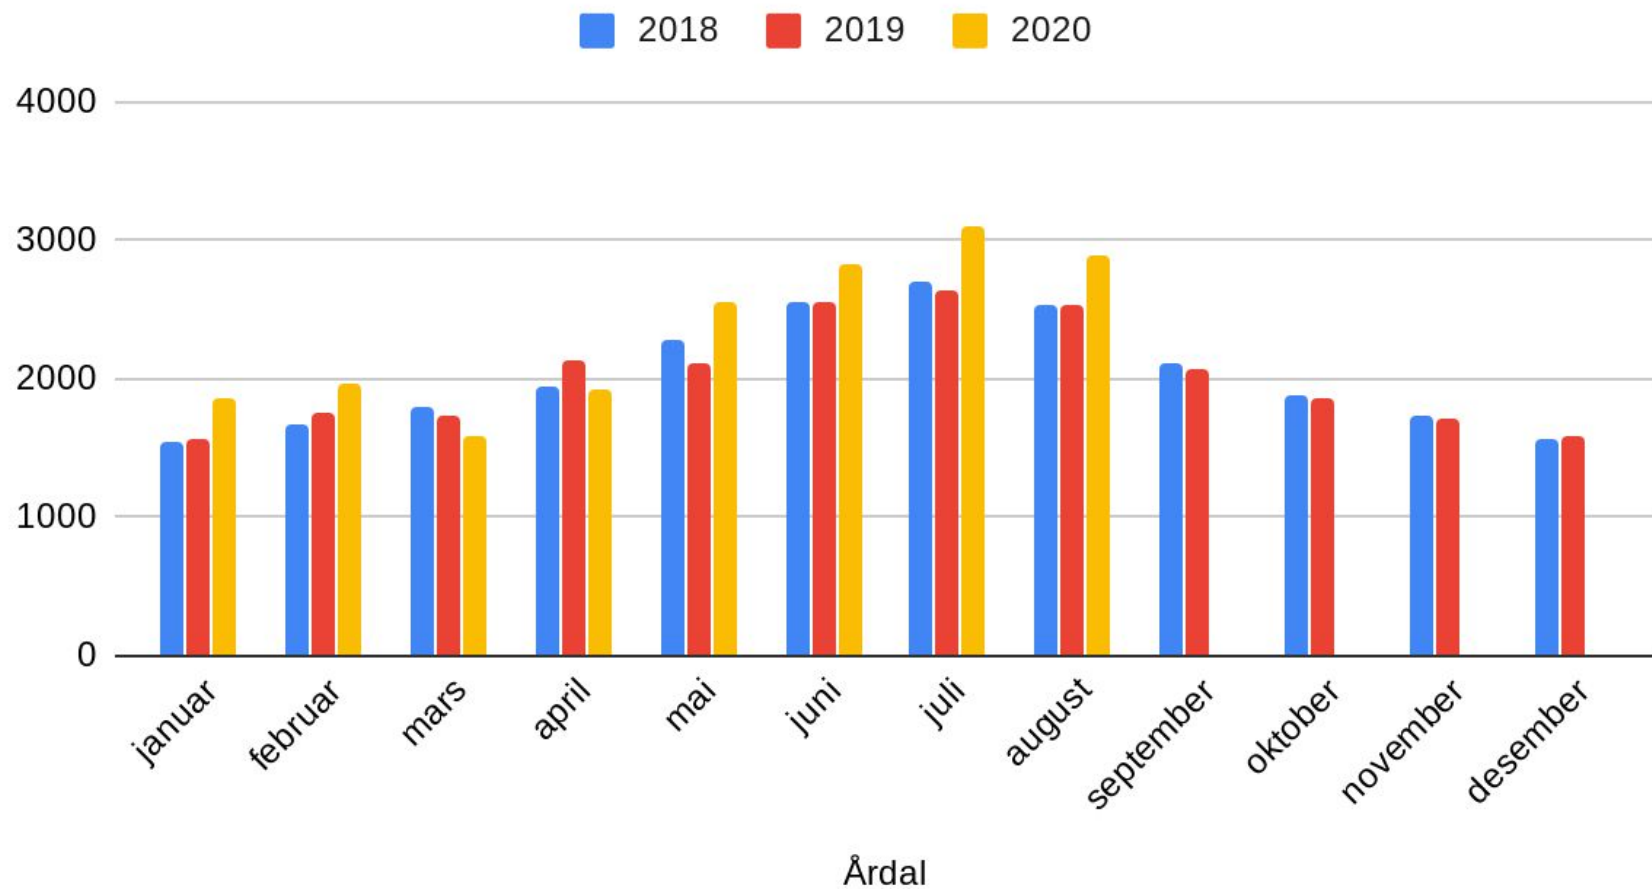

Månadsdøgnettrafikk 2020

Rv13

2018- 2019- 2020tal for kvart målepunkt

Særskilte trekk ved trafikkdata

- Trafikken langs Rv13 kan delast i 3 hovudområde:
 - Rogaland: Stavanger - Nesflaten
 - Hardanger-Voss: Røldal - Myrkdalen
 - Sogn: Vik - Hella - Sogndal
- Liten gjennomgangstrafikk i Brattlandsdalen og over Vikafjellet
- Stor interntrafikk Hella - Sogndal, Palmafossen og Tau - Stavanger
- Turistrafikken er særleg stor i Hardanger og Voss
- Stor trafikkauke sør for Hjelmeland etter opning av Ryfast
- Pga koronarestriksjonar ser ein trafikknedgang samanlikna med 2019 på alle målepunkt for månadene mars, april og mai.
- For juni er det nedgang på alle målepunkt nord for Årdal (Ryfasteffekt)

Månadsdøgnetrafikk Rv13 Låtefoss

Låtefoss, Ullensvang kommune

Månadsdøgnetrafikk Rv13, Nesflaten

Nesflaten, Suldal kommune

Månadsdøgnetrafikk Rv13 Berge Øst, Suldal kommune

Berge Øst, Suldal kommune

Månadsdøgnetrafikk, Rv13 Berge Sør, Suldal kommune

Berge Sør, Suldal kommune

Månadsdøgntrafikk Rv13 Lovra, Suldal kommune

2018 2019 2020

Lovra, Suldal kommune

Månadsdøgnetrafikk Rv13 Ytre Eiane

Ytre Eiane Hjelmeland kommune

Månadsdøgnetrafikk Rv13 Årdal

Månadsdøgnetrafikk Rv13 Kvam, Strand kommune

Månadsdøgnetrafikk Rv13 Tau Sør

Månadsdøgnetrafikk Rv13 Ryfast v/Solbakk