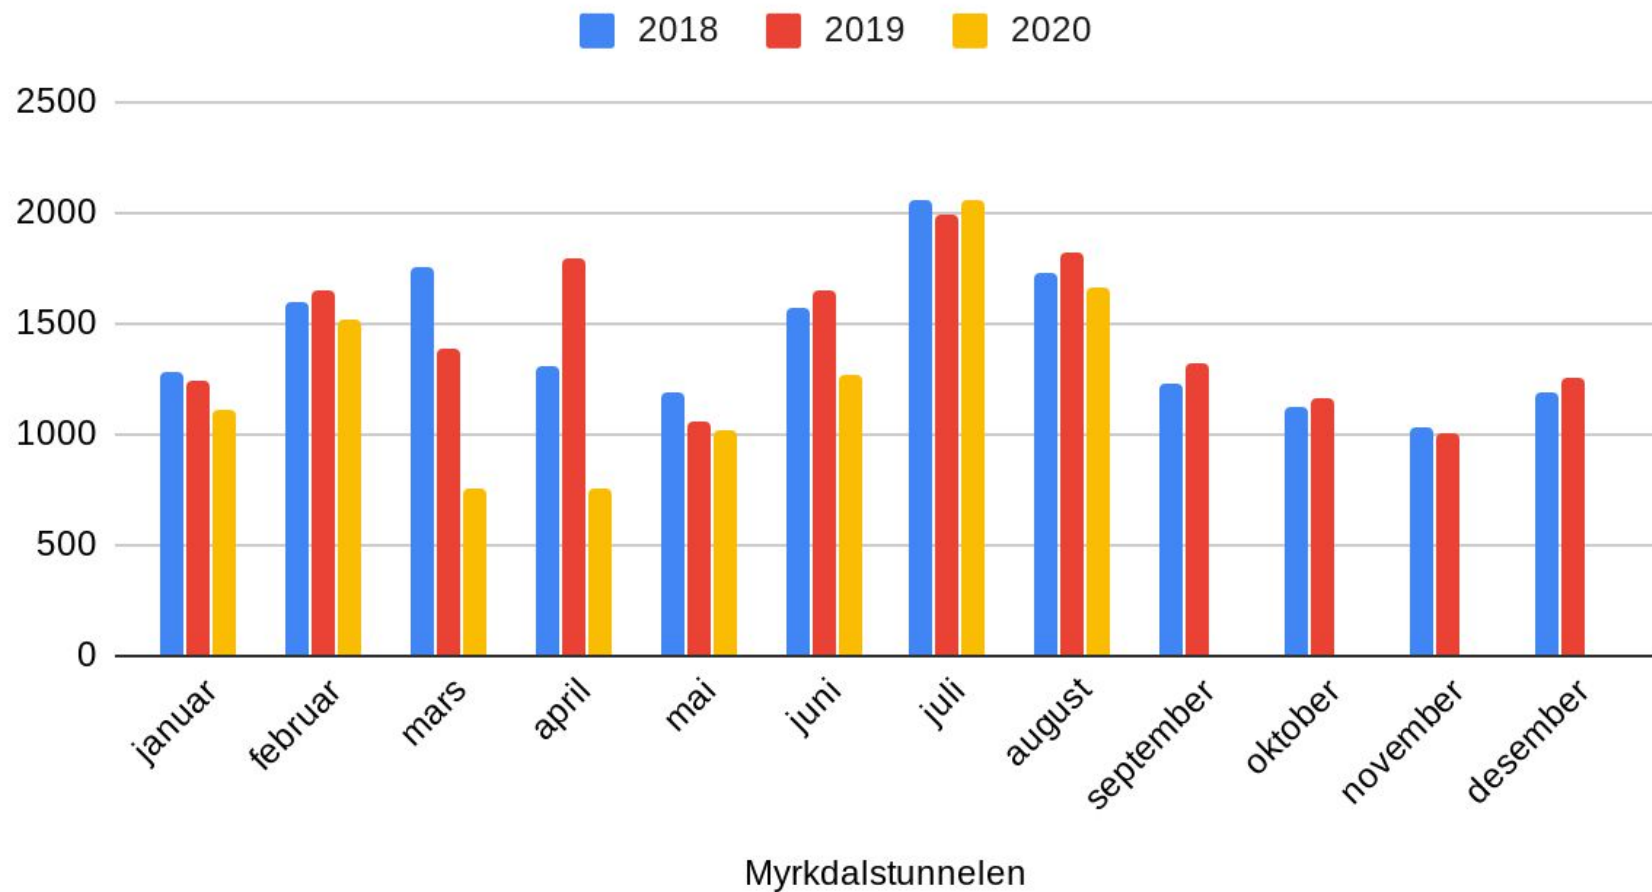

Månadsdøgnettrafikk 2020

Rv13

2018- 2019- 2020tal for kvart målepunkt

Særskilte trekk ved trafikkdata

- Trafikken langs Rv13 kan delast i 3 hovudområde:
 - Rogaland: Stavanger - Nesflaten
 - Hardanger-Voss: Røldal - Myrkdalen
 - Sogn: Vik - Hella - Sogndal
- Liten gjennomgangstrafikk i Brattlandsdalen og over Vikafjellet
- Stor interntrafikk Hella - Sogndal, Palmafossen og Tau - Stavanger
- Turistrafikken er særleg stor i Hardanger og Voss
- Stor trafikkauke sør for Hjelmeland etter opning av Ryfast
- Pga koronarestriksjonar ser ein trafikknedgang samanlikna med 2019 på alle målepunkt for månadene mars, april og mai.
- For juni er det nedgang på alle målepunkt nord for Årdal (Ryfasteffekt)

Månadsdøgntrafikk Rv13 Stedjebergtunnelen

Månaddsdøgntrafikk Rv13 Fatlatunnelen

Månadsdøgntrafikk Rv13 Storehaugtunnelen

Månadsdøgntrafikk Rv13 Myrkdalstunnelen

Månaddsdøgntrafikk Rv13 Palmafossen Aust

Månadsdøgnetrafikk Rv13 Svelgane