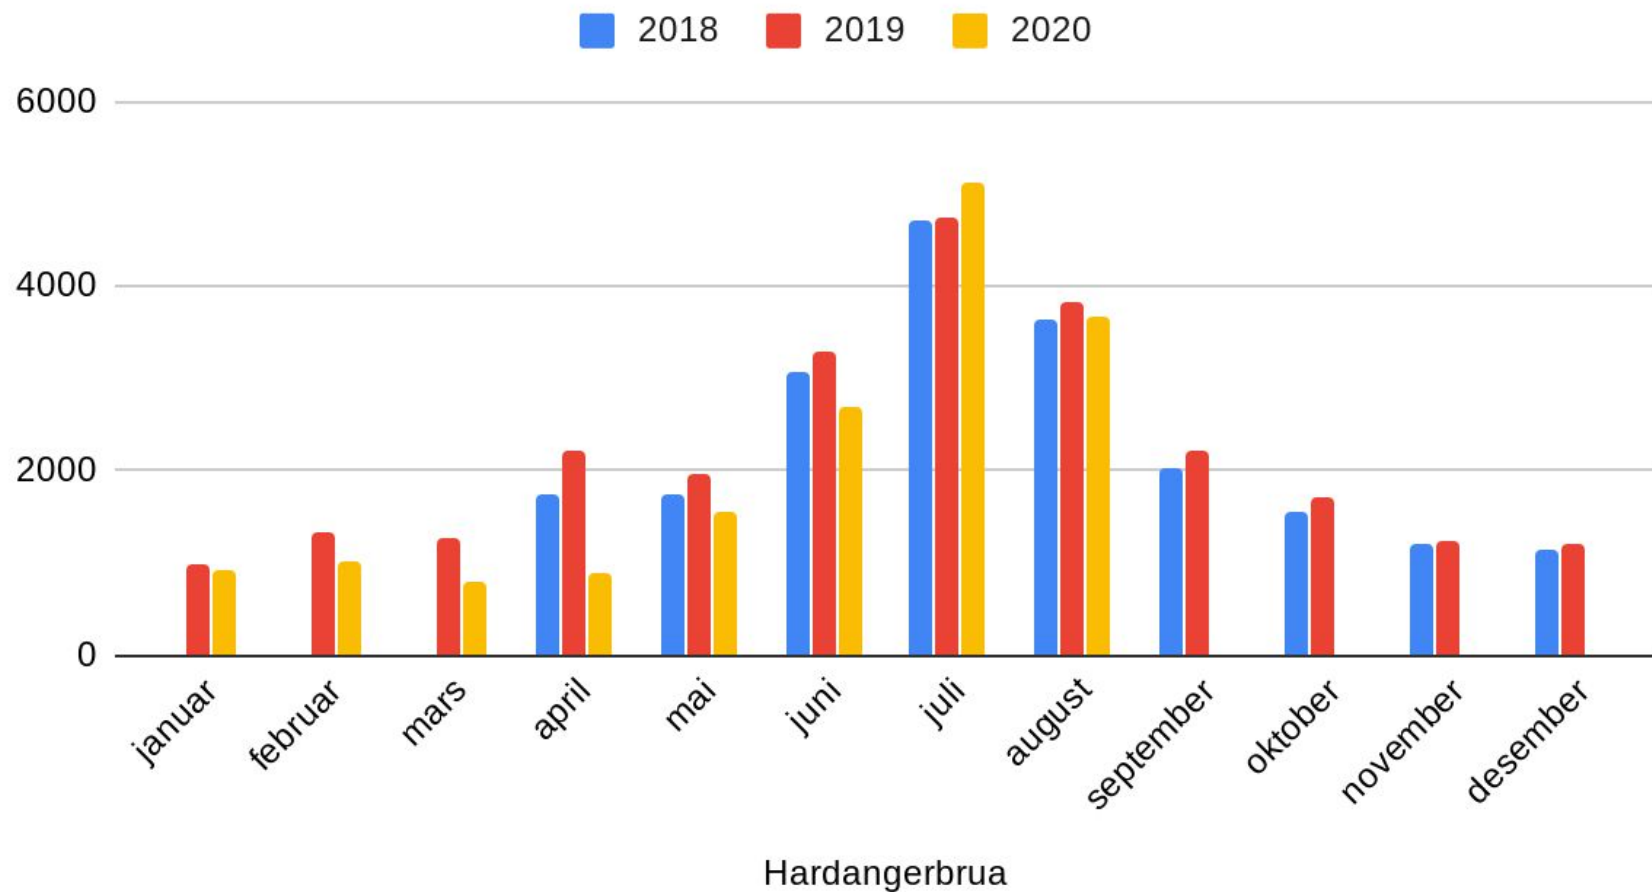

Månadsdøgnetrafikk Rv13 Hardangerbrua