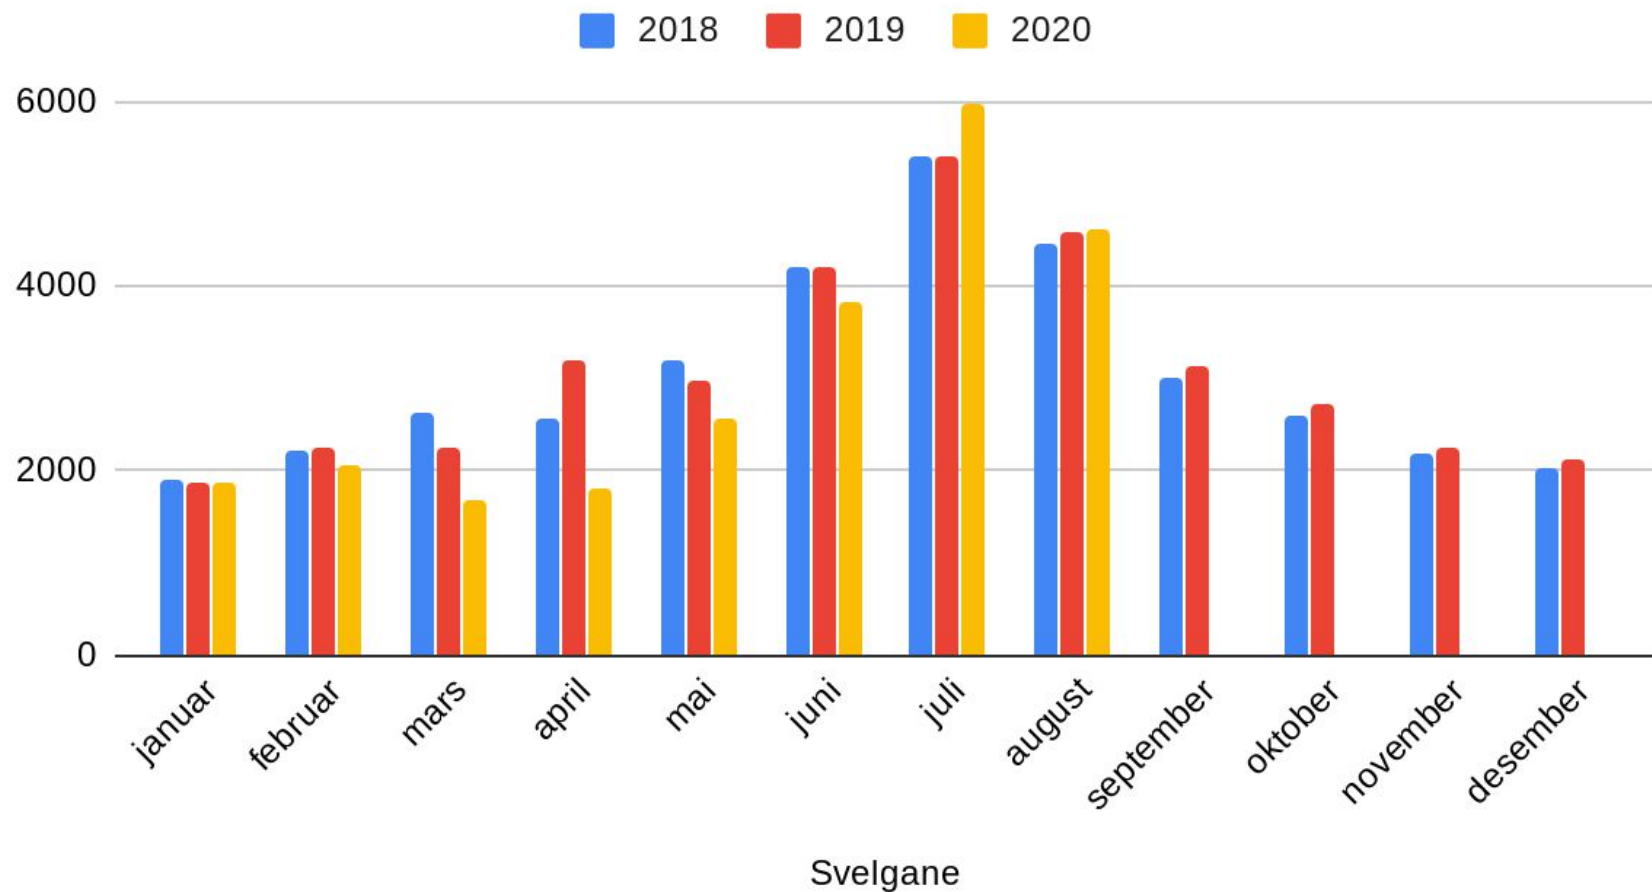

Månadsdøgnettrafikk 2020

Rv13

2018- 2019- 2020tal for kvart målepunkt

Særskilte trekk ved trafikkdata

- Trafikken langs Rv13 kan delast i 3 hovudområde:
 - Rogaland: Stavanger - Nesflaten
 - Hardanger-Voss: Røldal - Myrkdalen
 - Sogn: Vik - Hella - Sogndal
- Liten gjennomgangstrafikk i Brattlandsdalen og over Vikafjellet
- Stor interntrafikk Hella - Sogndal, Palmafossen og Tau - Stavanger
- Turistrafikken er særleg stor i Hardanger og Voss
- Stor trafikkauke sør for Hjelmeland etter opning av Ryfast
- Pga koronarestriksjonar ser ein trafikknedgang samanlikna med 2019 på alle målepunkt for månadene mars, april og mai.
- For juni er det nedgang på alle målepunkt nord for Årdal (Ryfasteffekt)

Månadsdøgntrafikk Rv13 Stedjebergtunnelen

Månaddsdøgntrafikk Rv13 Fatlatunnelen

Månadsdøgntrafikk Rv13 Storehaugtunnelen

Månadsdøgntrafikk Rv13 Myrkdalstunnelen

Månaddsdøgntrafikk Rv13 Palmafossen Aust

Månadsdøgnetrafikk Rv13 Svelgane