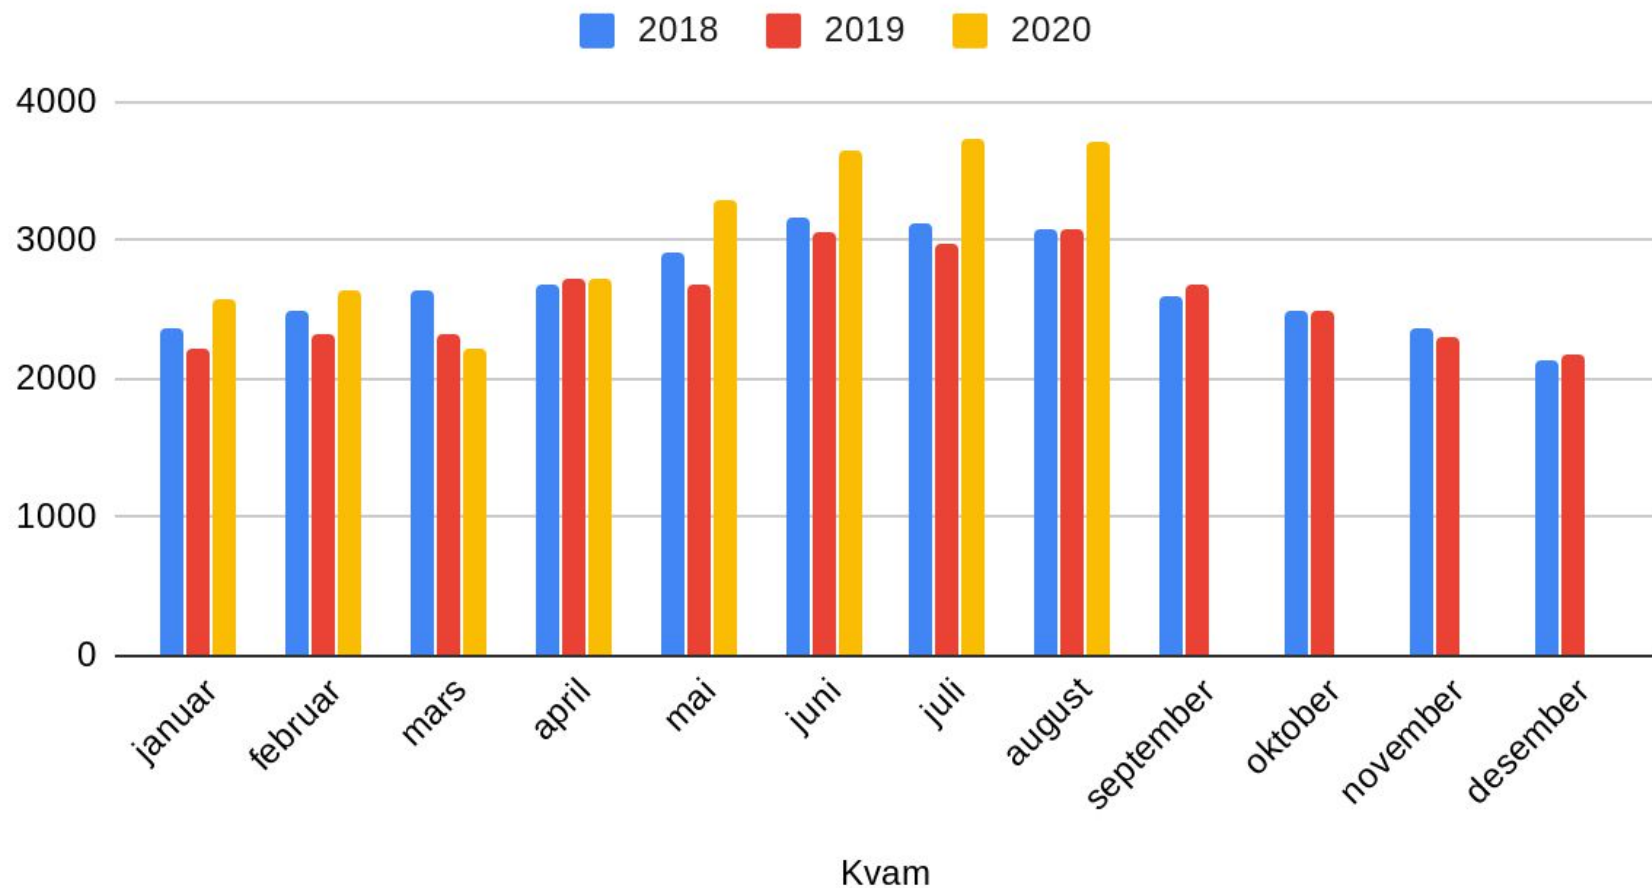

Månadsdøgnettrafikk 2020

Rv13

2018- 2019- 2020tal for kvart målepunkt

Særskilte trekk ved trafikkdata

- Trafikken langs Rv13 kan delast i 3 hovudområde:
 - Rogaland: Stavanger - Nesflaten
 - Hardanger-Voss: Røldal - Myrkdalen
 - Sogn: Vik - Hella - Sogndal
- Liten gjennomgangstrafikk i Brattlandsdalen og over Vikafjellet
- Stor interntrafikk Hella - Sogndal, Palmafossen og Tau - Stavanger
- Turistrafikken er særleg stor i Hardanger og Voss
- Stor trafikkauke sør for Hjelmeland etter opning av Ryfast
- Pga koronarestriksjonar ser ein trafikknedgang samanlikna med 2019 på alle målepunkt for månadene mars, april og mai.
- For juni er det nedgang på alle målepunkt nord for Årdal (Ryfasteffekt)

Berge Sør, Suldal kommune

Månadsdøgntrafikk Rv13 Lovra, Suldal kommune

2018 2019 2020

Lovra, Suldal kommune

Månadsdøgnetrafikk Rv13 Ytre Eiane

Ytre Eiane Hjelmeland kommune

Månadsdøgnetrafikk Rv13 Årdal

Månadsdøgnetrafikk Rv13 Kvam, Strand kommune

Månadsdøgnetrafikk Rv13 Tau Sør

Månadsdøgnetrafikk Rv13 Ryfast v/Solbakk