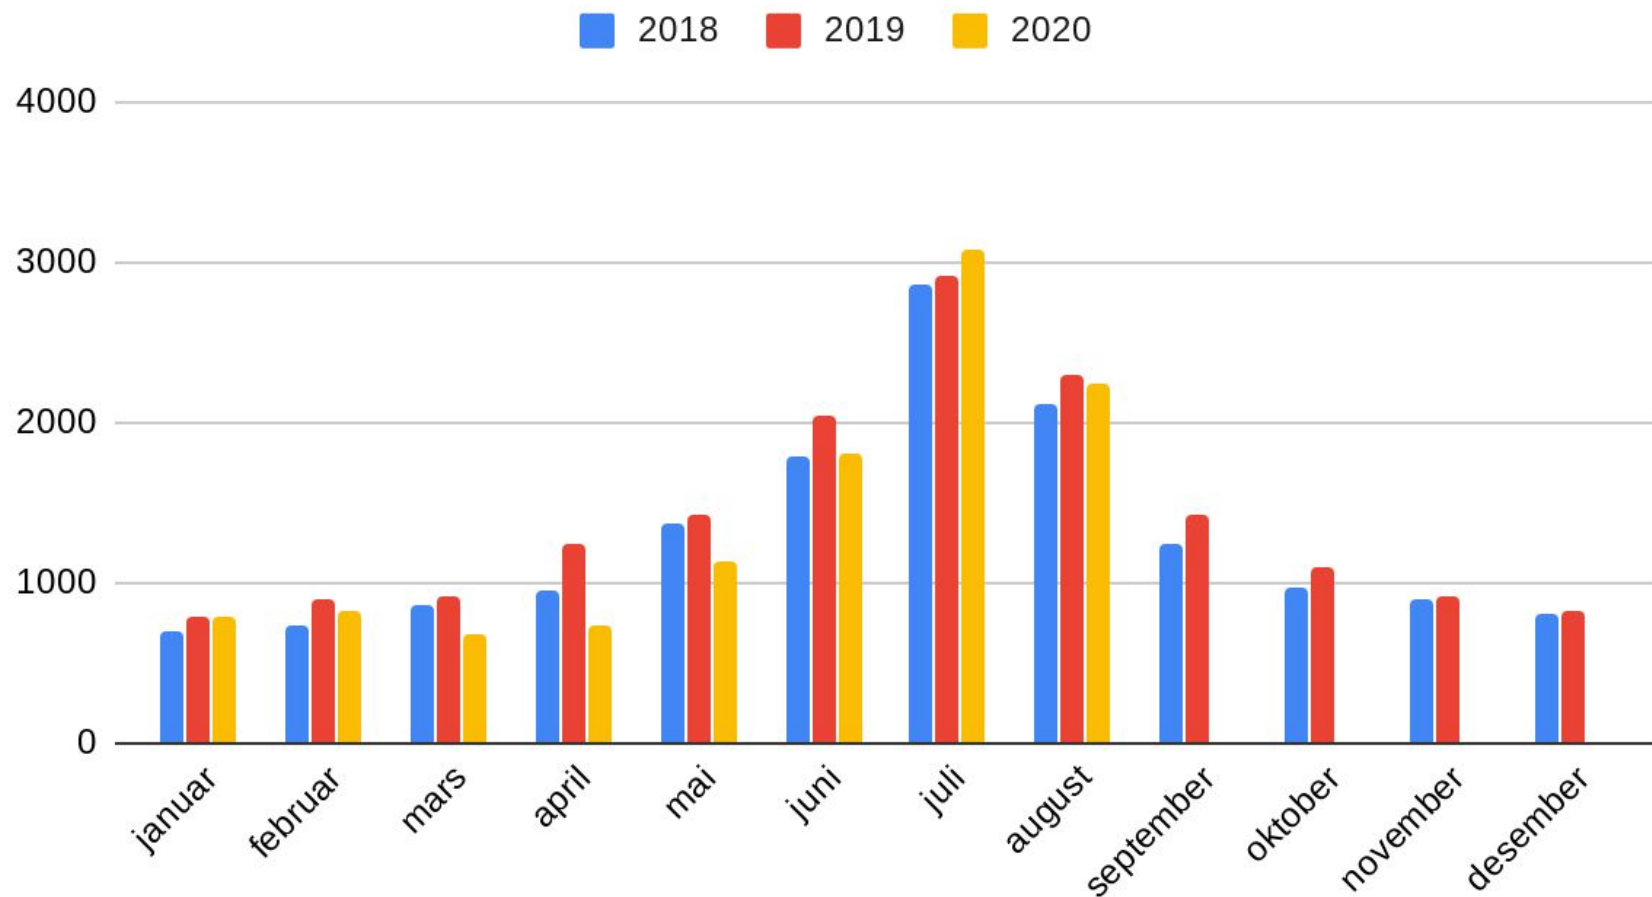

Månadsdøgnettrafikk 2020

Rv13

2018- 2019- 2020tal for kvart målepunkt

Særskilte trekk ved trafikkdata

- Trafikken langs Rv13 kan delast i 3 hovudområde:
 - Rogaland: Stavanger - Nesflaten
 - Hardanger-Voss: Røldal - Myrkdalen
 - Sogn: Vik - Hella - Sogndal
- Liten gjennomgangstrafikk i Brattlandsdalen og over Vikafjellet
- Stor interntrafikk Hella - Sogndal, Palmafossen og Tau - Stavanger
- Turistrafikken er særleg stor i Hardanger og Voss
- Stor trafikkauke sør for Hjelmeland etter opning av Ryfast
- Pga koronarestriksjonar ser ein trafikknedgang samanlikna med 2019 på alle målepunkt for månadene mars, april og mai.
- For juni er det nedgang på alle målepunkt nord for Årdal (Ryfasteffekt)

Månadsdøgntrafikk Rv13 Stedjebergtunnelen

Månaddsdøgntrafikk Rv13 Fatlatunnelen

Månadsdøgntrafikk Rv13 Storehaugtunnelen

Månadsdøgntrafikk Rv13 Myrkdalstunnelen

Månaddsdøgntrafikk Rv13 Palmafossen Aust

Månadsdøgnetrafikk Rv13 Svelgane

Månadsdøgnetrafikk Rv13 Vallaviktunnelen

Månadsdøgnetrafikk Rv13 Hardangerbrua

Månadsdøgnetrafikk RV13 Bu Vest, Ullensvang kommune

Bu Vest, Ullensvang kommune

Månadsdøgntrafikk Rv13 Hovland, Ullensvang kommune

Månadsdøgnetrafikk Rv13 Låtefoss

Låtefoss, Ullensvang kommune

Månadsdøgnetrafikk Rv13, Nesflaten

Nesflaten, Suldal kommune

Månadsdøgnetrafikk Rv13 Berge Øst, Suldal kommune

Berge Øst, Suldal kommune

Månadsdøgnetrafikk, Rv13 Berge Sør, Suldal kommune