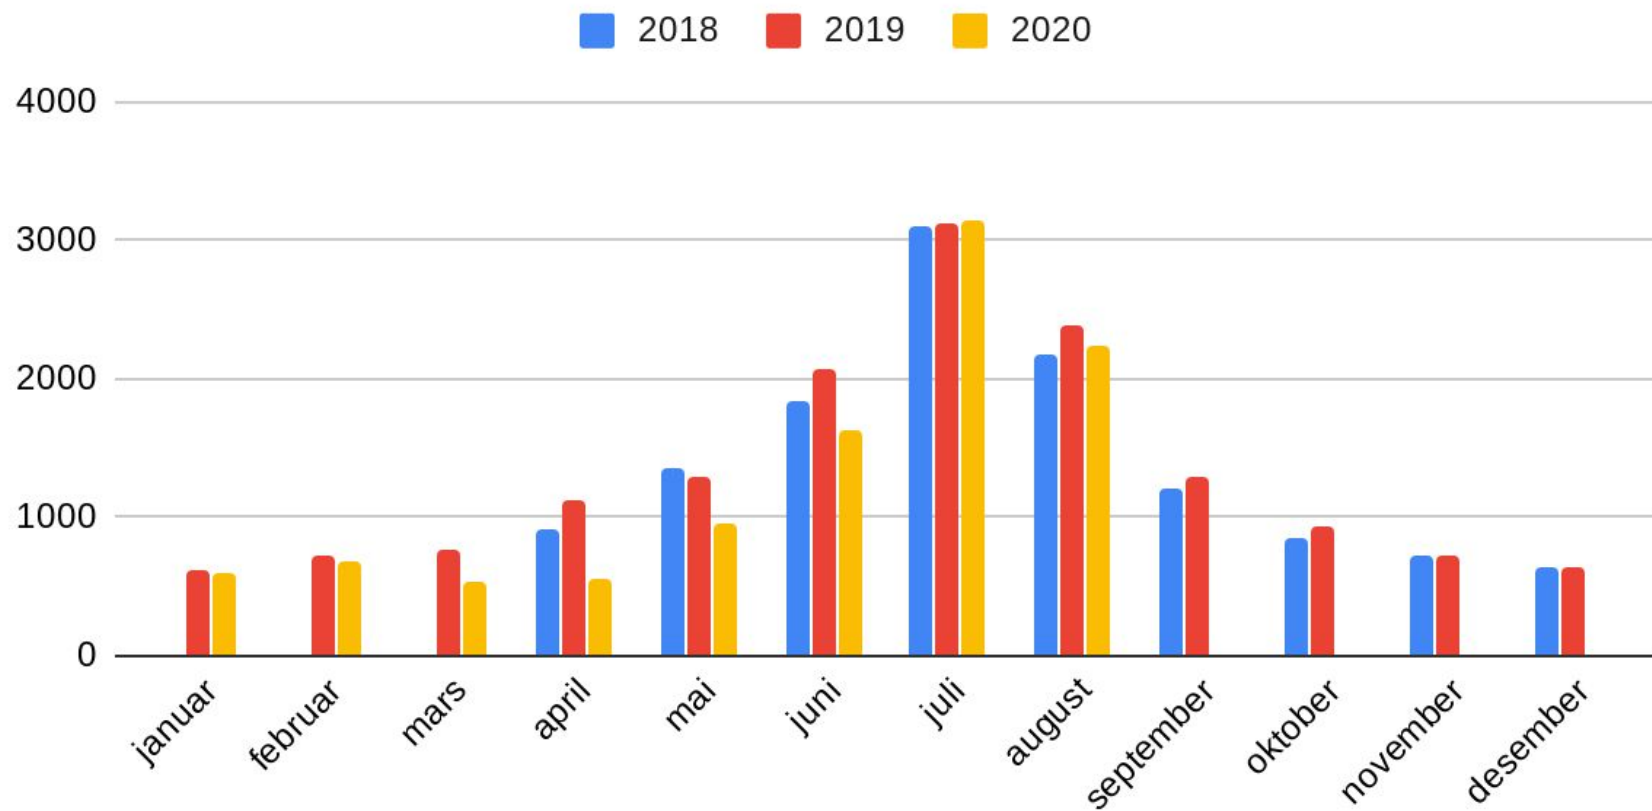

Månadsdøgnetrafikk RV13 Bu Vest, Ullensvang kommune

Bu Vest, Ullensvang kommune