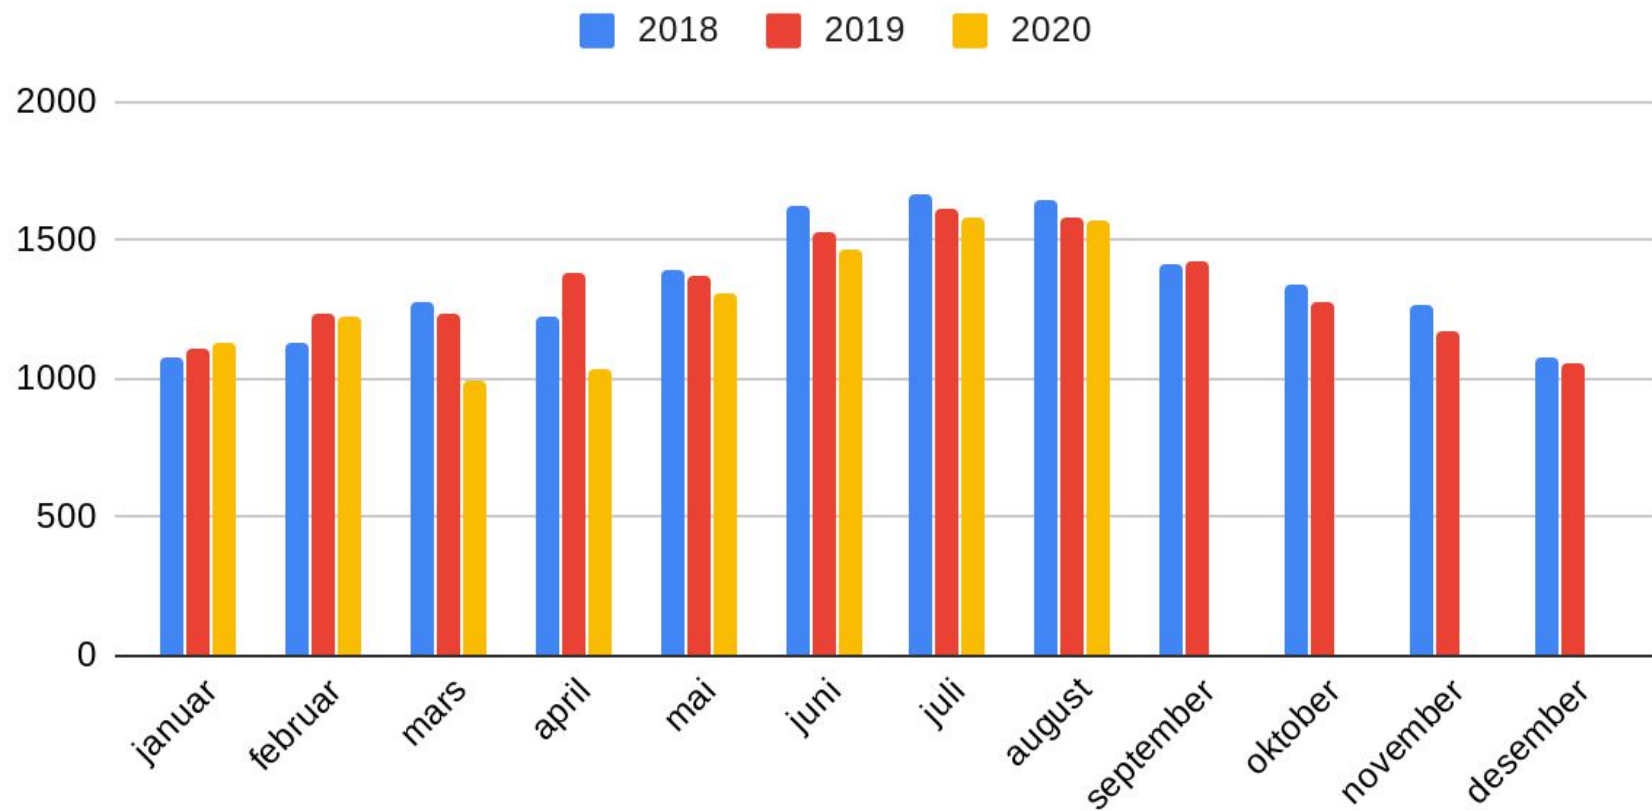

Månadsdøgnettrafikk 2020

Rv13

2018- 2019- 2020tal for kvart målepunkt

Særskilte trekk ved trafikkdata

- Trafikken langs Rv13 kan delast i 3 hovudområde:
 - Rogaland: Stavanger - Nesflaten
 - Hardanger-Voss: Røldal - Myrkdalen
 - Sogn: Vik - Hella - Sogndal
- Liten gjennomgangstrafikk i Brattlandsdalen og over Vikafjellet
- Stor interntrafikk Hella - Sogndal, Palmafossen og Tau - Stavanger
- Turistrafikken er særleg stor i Hardanger og Voss
- Stor trafikkauke sør for Hjelmeland etter opning av Ryfast
- Pga koronarestriksjonar ser ein trafikknedgang samanlikna med 2019 på alle målepunkt for månadene mars, april og mai.
- For juni er det nedgang på alle målepunkt nord for Årdal (Ryfasteffekt)

Månadsdøgnetrafikk Rv13 Låtefoss

Låtefoss, Ullensvang kommune

Månadsdøgnetrafikk Rv13, Nesflaten

Nesflaten, Suldal kommune

Månadsdøgnetrafikk Rv13 Berge Øst, Suldal kommune

Berge Øst, Suldal kommune

Månadsdøgnetrafikk, Rv13 Berge Sør, Suldal kommune