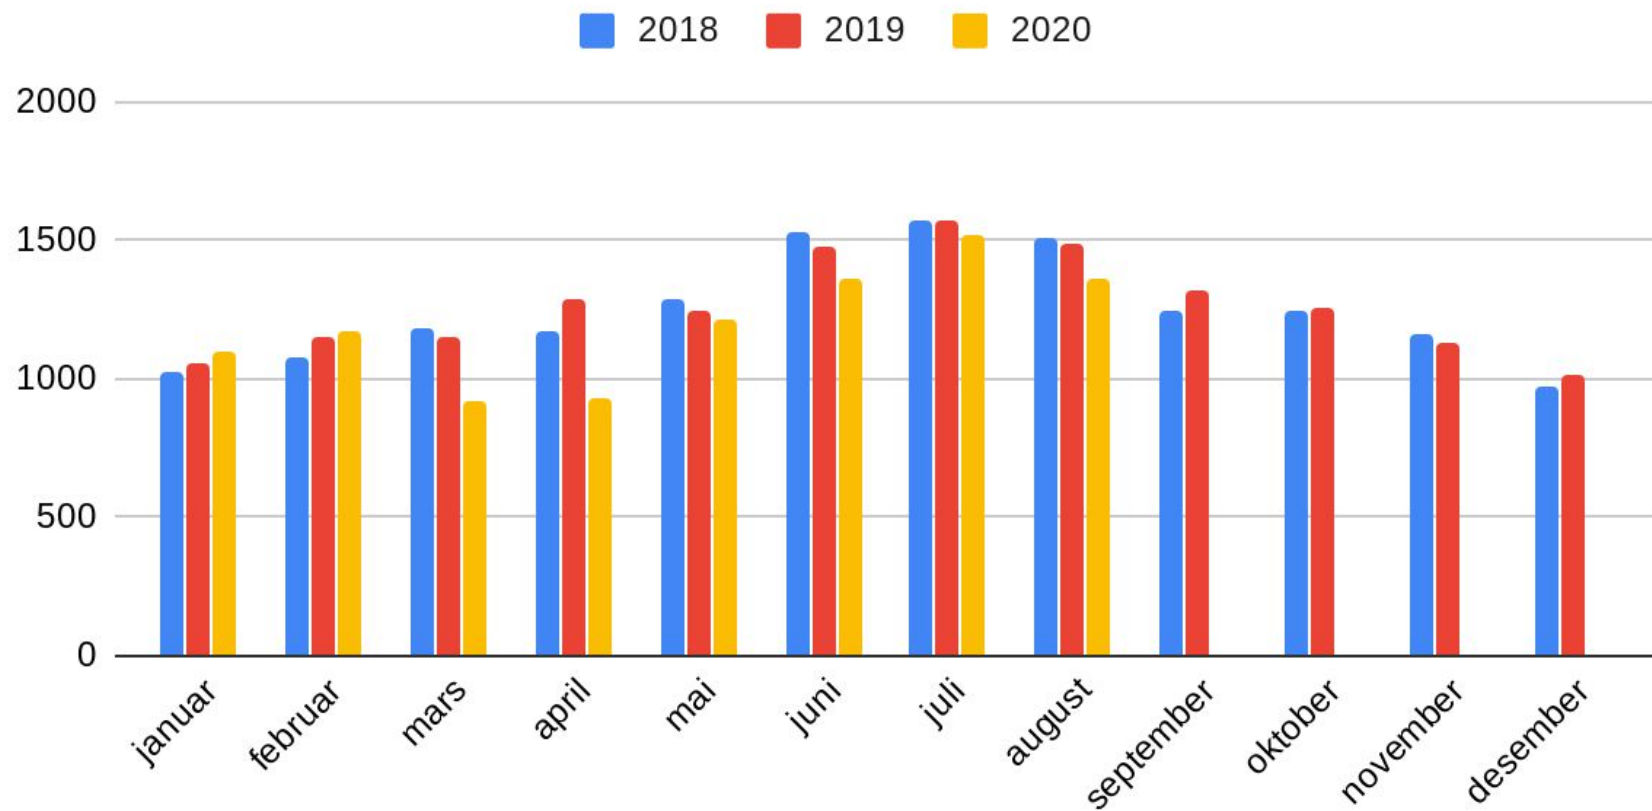

Månadsdøgnettrafikk 2020

Rv13

2018- 2019- 2020tal for kvart målepunkt

Særskilte trekk ved trafikkdata

- Trafikken langs Rv13 kan delast i 3 hovudområde:
 - Rogaland: Stavanger - Nesflaten
 - Hardanger-Voss: Røldal - Myrkdalen
 - Sogn: Vik - Hella - Sogndal
- Liten gjennomgangstrafikk i Brattlandsdalen og over Vikafjellet
- Stor interntrafikk Hella - Sogndal, Palmafossen og Tau - Stavanger
- Turistrafikken er særleg stor i Hardanger og Voss
- Stor trafikkauke sør for Hjelmeland etter opning av Ryfast
- Pga koronarestriksjonar ser ein trafikknedgang samanlikna med 2019 på alle målepunkt for månadene mars, april og mai.
- For juni er det nedgang på alle målepunkt nord for Årdal (Ryfasteffekt)

Månadsdøgnetrafikk Rv13 Låtefoss

Låtefoss, Ullensvang kommune

Månadsdøgnetrafikk Rv13, Nesflaten

Nesflaten, Suldal kommune

Månadsdøgnetrafikk Rv13 Berge Øst, Suldal kommune

Berge Øst, Suldal kommune

Månadsdøgnetrafikk, Rv13 Berge Sør, Suldal kommune