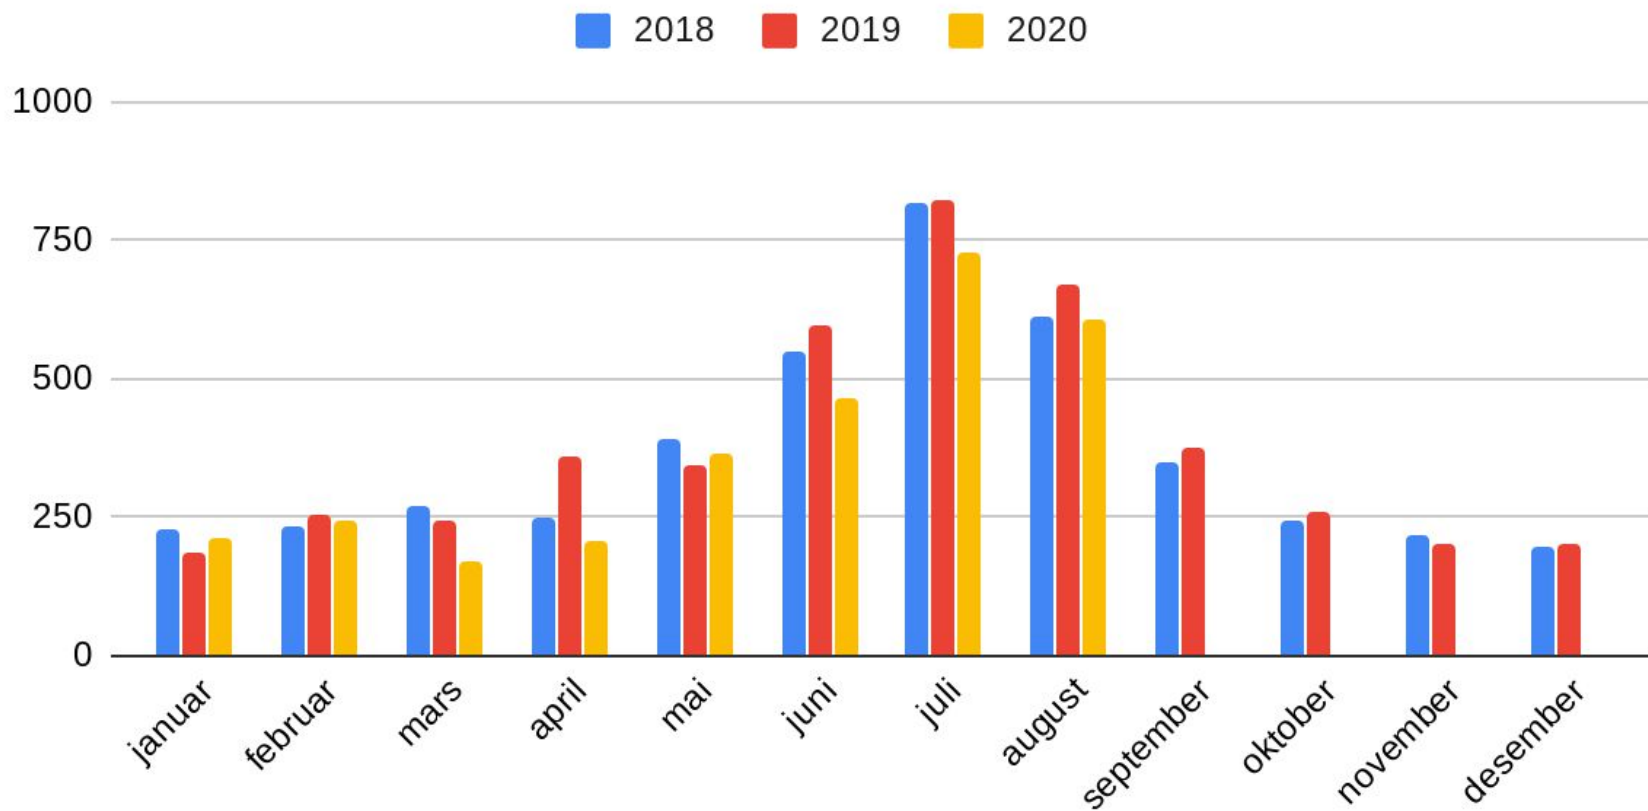

Månadsdøgnetrafikk Rv13, Nesflaten

Nesflaten, Suldal kommune