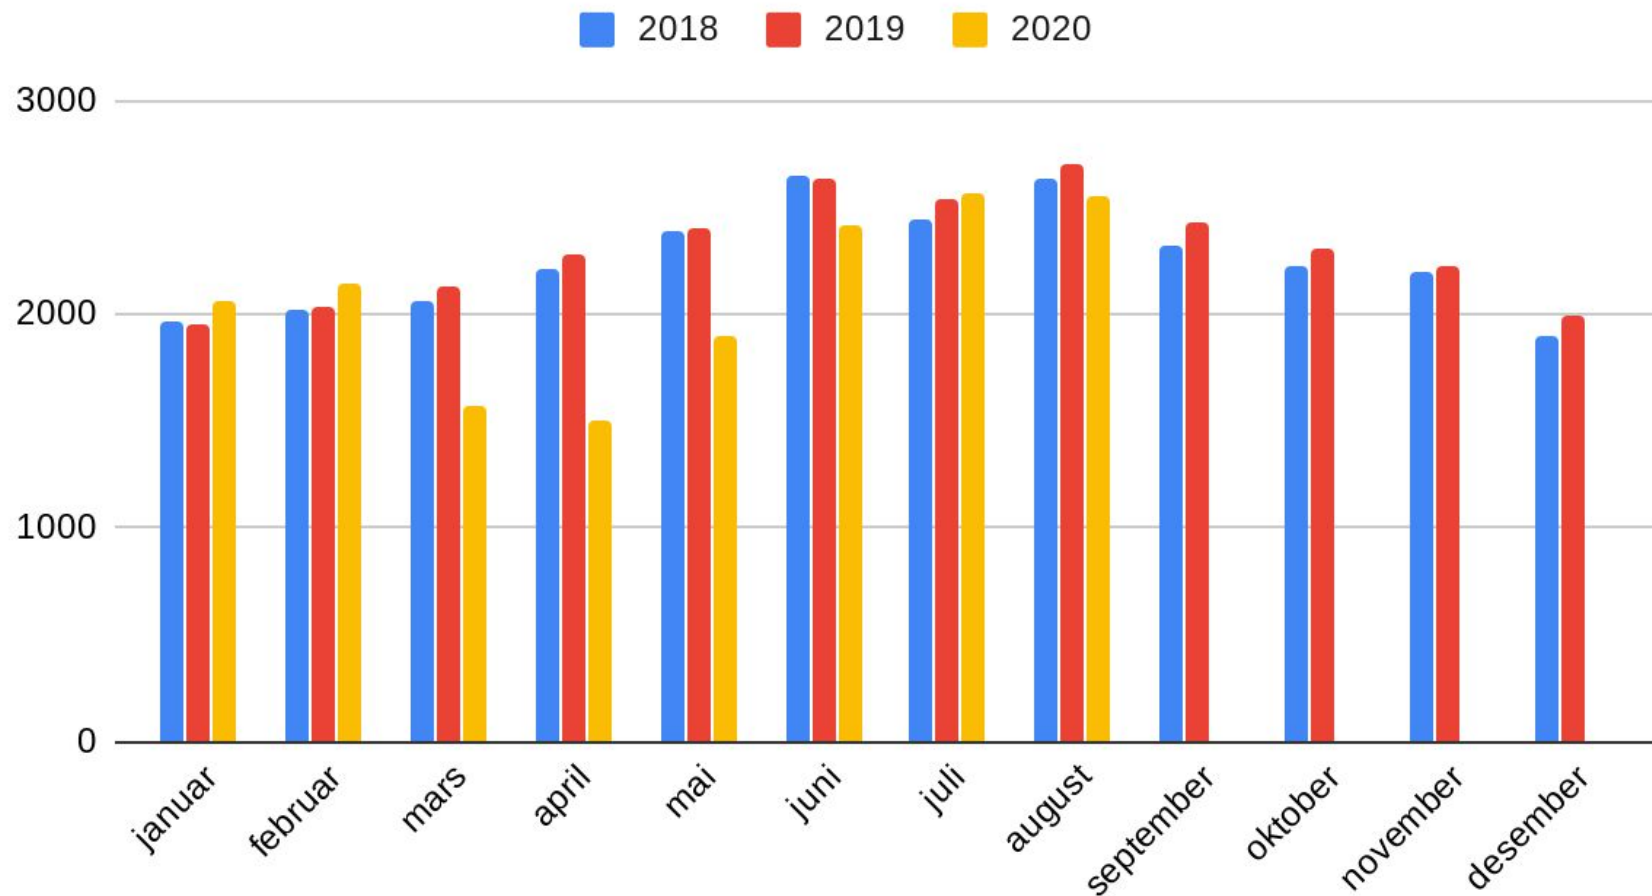

Månadsdøgnettrafikk 2020

Rv13

2018- 2019- 2020tal for kvart målepunkt

Særskilte trekk ved trafikkdata

- Trafikken langs Rv13 kan delast i 3 hovudområde:
 - Rogaland: Stavanger - Nesflaten
 - Hardanger-Voss: Røldal - Myrkdalen
 - Sogn: Vik - Hella - Sogndal
- Liten gjennomgangstrafikk i Brattlandsdalen og over Vikafjellet
- Stor interntrafikk Hella - Sogndal, Palmafossen og Tau - Stavanger
- Turistrafikken er særleg stor i Hardanger og Voss
- Stor trafikkauke sør for Hjelmeland etter opning av Ryfast
- Pga koronarestriksjonar ser ein trafikknedgang samanlikna med 2019 på alle målepunkt for månadene mars, april og mai.
- For juni er det nedgang på alle målepunkt nord for Årdal (Ryfasteffekt)

Månadsdøgntrafikk Rv13 Stedjebergtunnelen

Månaddsdøgntrafikk Rv13 Fatlatunnelen

Månadsdøgntrafikk Rv13 Storehaugtunnelen

Månadsdøgntrafikk Rv13 Myrkdalstunnelen

Månaddsdøgntrafikk Rv13 Palmafossen Aust

Månadsdøgnetrafikk Rv13 Svelgane