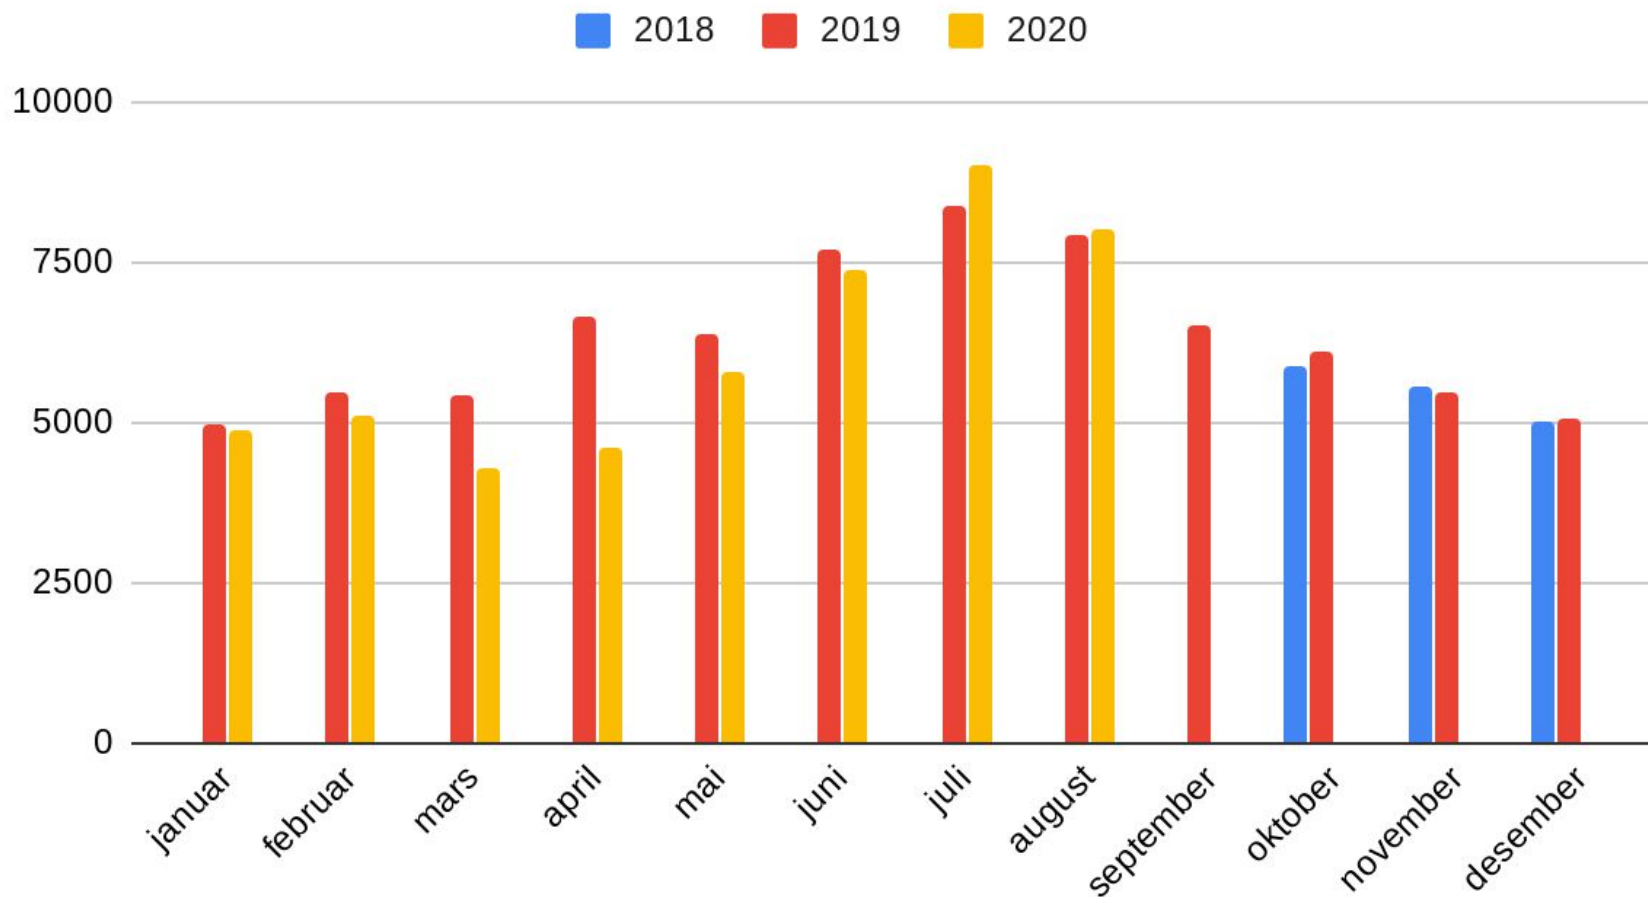

Månadsdøgnettrafikk 2020

Rv13

2018- 2019- 2020tal for kvart målepunkt

Særskilte trekk ved trafikkdata

- Trafikken langs Rv13 kan delast i 3 hovudområde:
 - Rogaland: Stavanger - Nesflaten
 - Hardanger-Voss: Røldal - Myrkdalen
 - Sogn: Vik - Hella - Sogndal
- Liten gjennomgangstrafikk i Brattlandsdalen og over Vikafjellet
- Stor interntrafikk Hella - Sogndal, Palmafossen og Tau - Stavanger
- Turistrafikken er særleg stor i Hardanger og Voss
- Stor trafikkauke sør for Hjelmeland etter opning av Ryfast
- Pga koronarestriksjonar ser ein trafikknedgang samanlikna med 2019 på alle målepunkt for månadene mars, april og mai.
- For juni er det nedgang på alle målepunkt nord for Årdal (Ryfasteffekt)

Månadsdøgntrafikk Rv13 Stedjebergtunnelen

Månaddsdøgntrafikk Rv13 Fatlatunnelen

Månadsdøgntrafikk Rv13 Storehaugtunnelen

Månadsdøgntrafikk Rv13 Myrkdalstunnelen

Månaddsdøgntrafikk Rv13 Palmafossen Aust

Månadsdøgnetrafikk Rv13 Svelgane