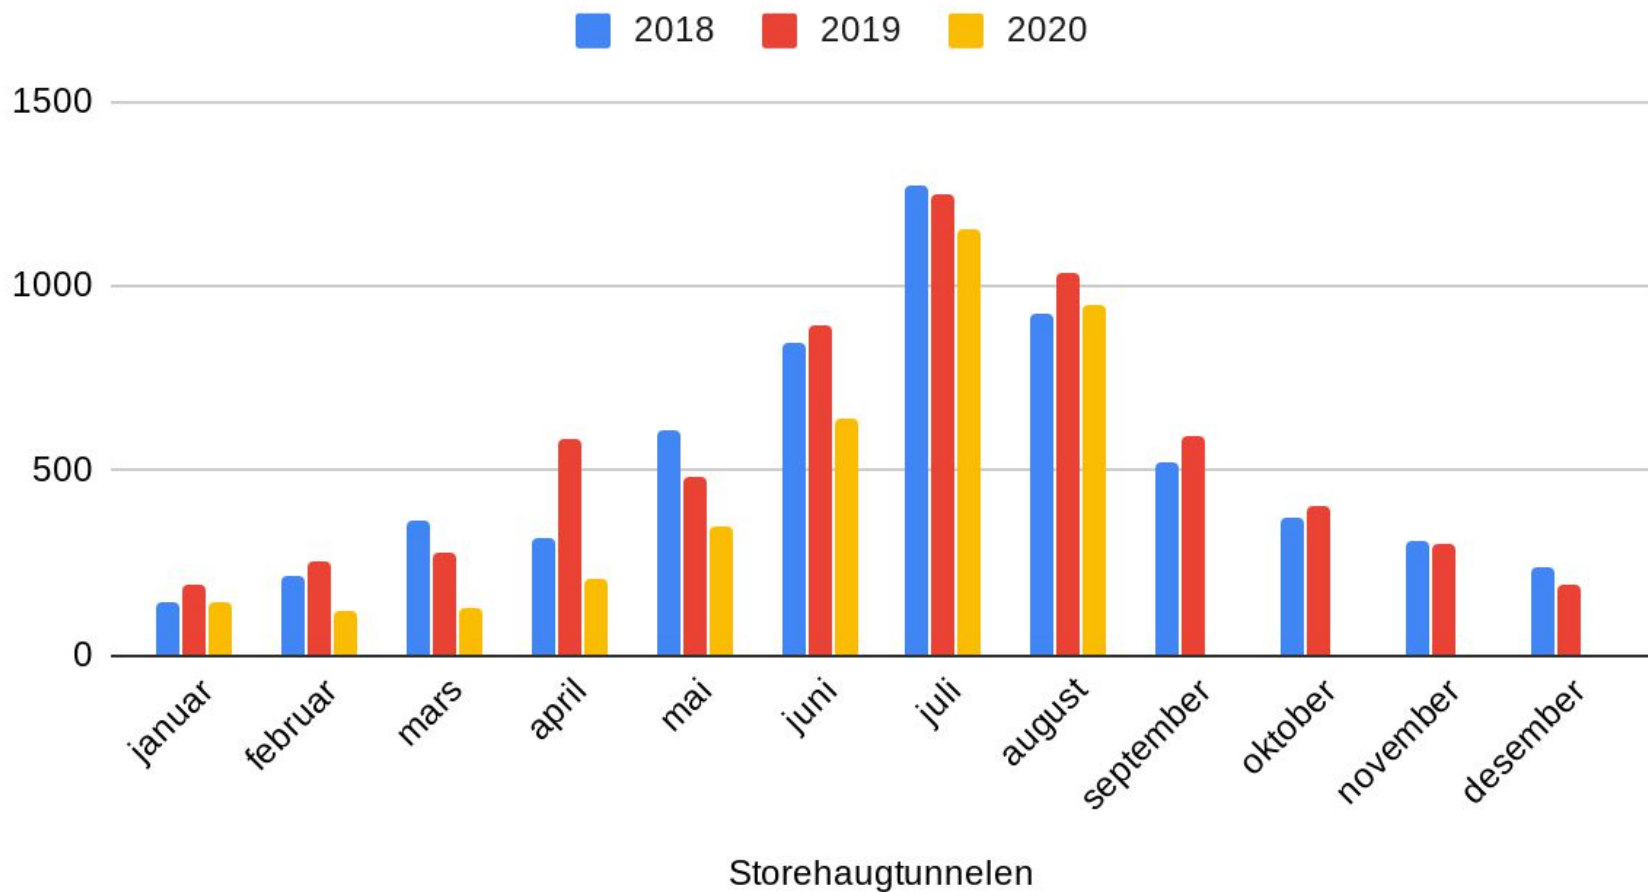

Månadsdøgnettrafikk 2020

Rv13

2018- 2019- 2020tal for kvart målepunkt

Særskilte trekk ved trafikkdata

- Trafikken langs Rv13 kan delast i 3 hovudområde:
 - Rogaland: Stavanger - Nesflaten
 - Hardanger-Voss: Røldal - Myrkdalen
 - Sogn: Vik - Hella - Sogndal
- Liten gjennomgangstrafikk i Brattlandsdalen og over Vikafjellet
- Stor interntrafikk Hella - Sogndal, Palmafossen og Tau - Stavanger
- Turistrafikken er særleg stor i Hardanger og Voss
- Stor trafikkauke sør for Hjelmeland etter opning av Ryfast
- Pga koronarestriksjonar ser ein trafikknedgang samanlikna med 2019 på alle målepunkt for månadene mars, april og mai.
- For juni er det nedgang på alle målepunkt nord for Årdal (Ryfasteffekt)

Månadsdøgntrafikk Rv13 Stedjebergtunnelen

Månaddsdøgntrafikk Rv13 Fatlatunnelen

Månadsdøgntrafikk Rv13 Storehaugtunnelen

Månadsdøgntrafikk Rv13 Myrkdalstunnelen

Månaddsdøgntrafikk Rv13 Palmafossen Aust

Månadsdøgnetrafikk Rv13 Svelgane