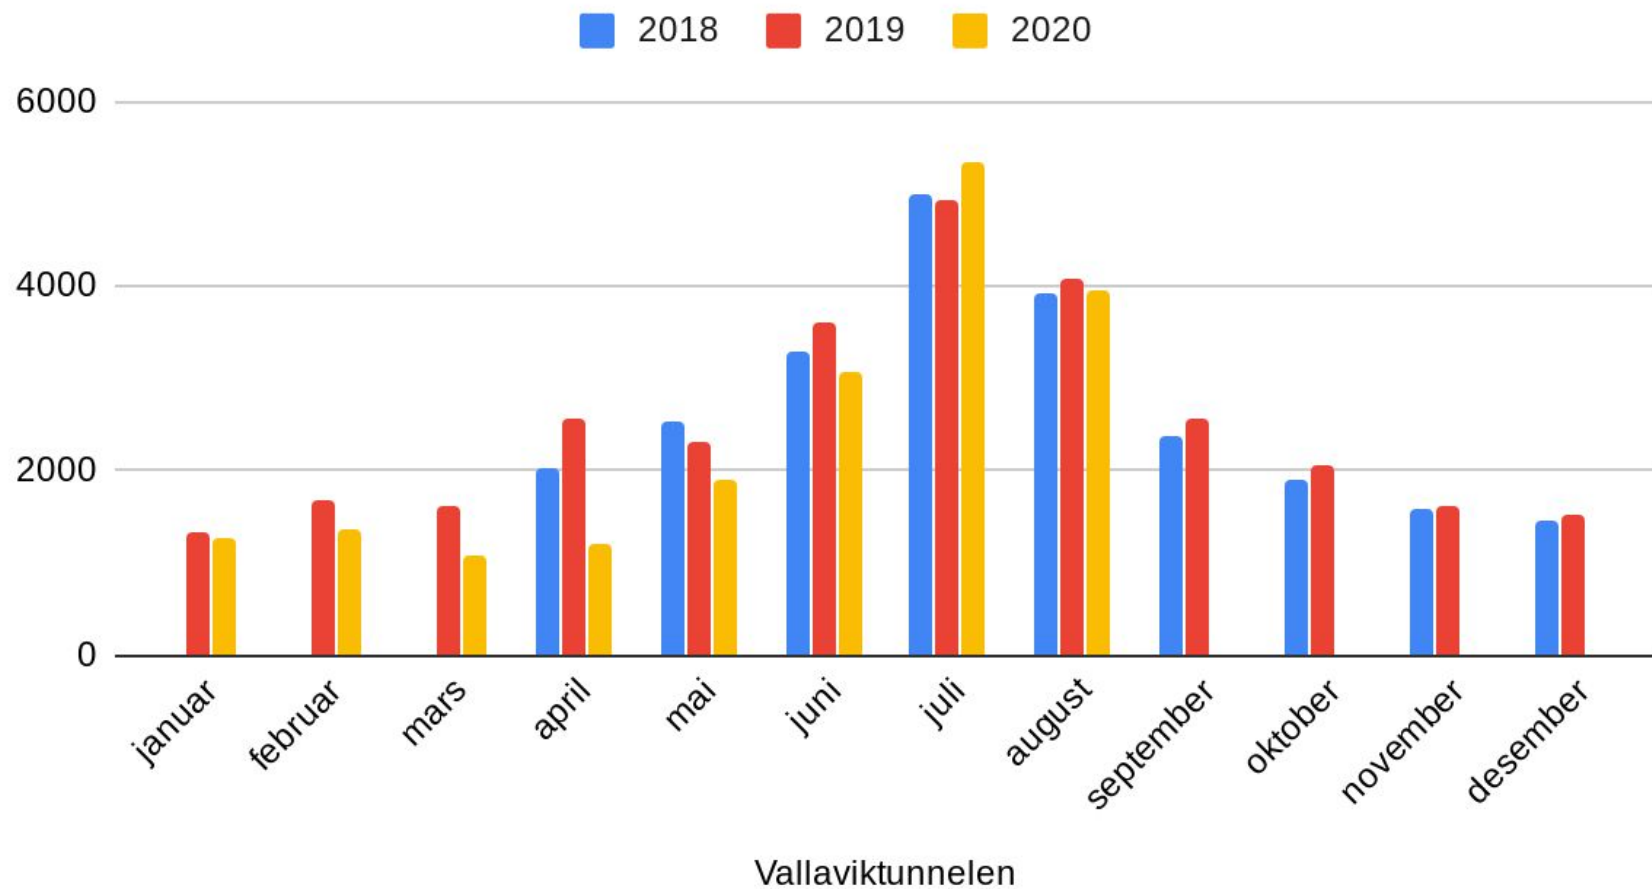

Månadsdøgnetrafikk Rv13 Vallaviktunnelen