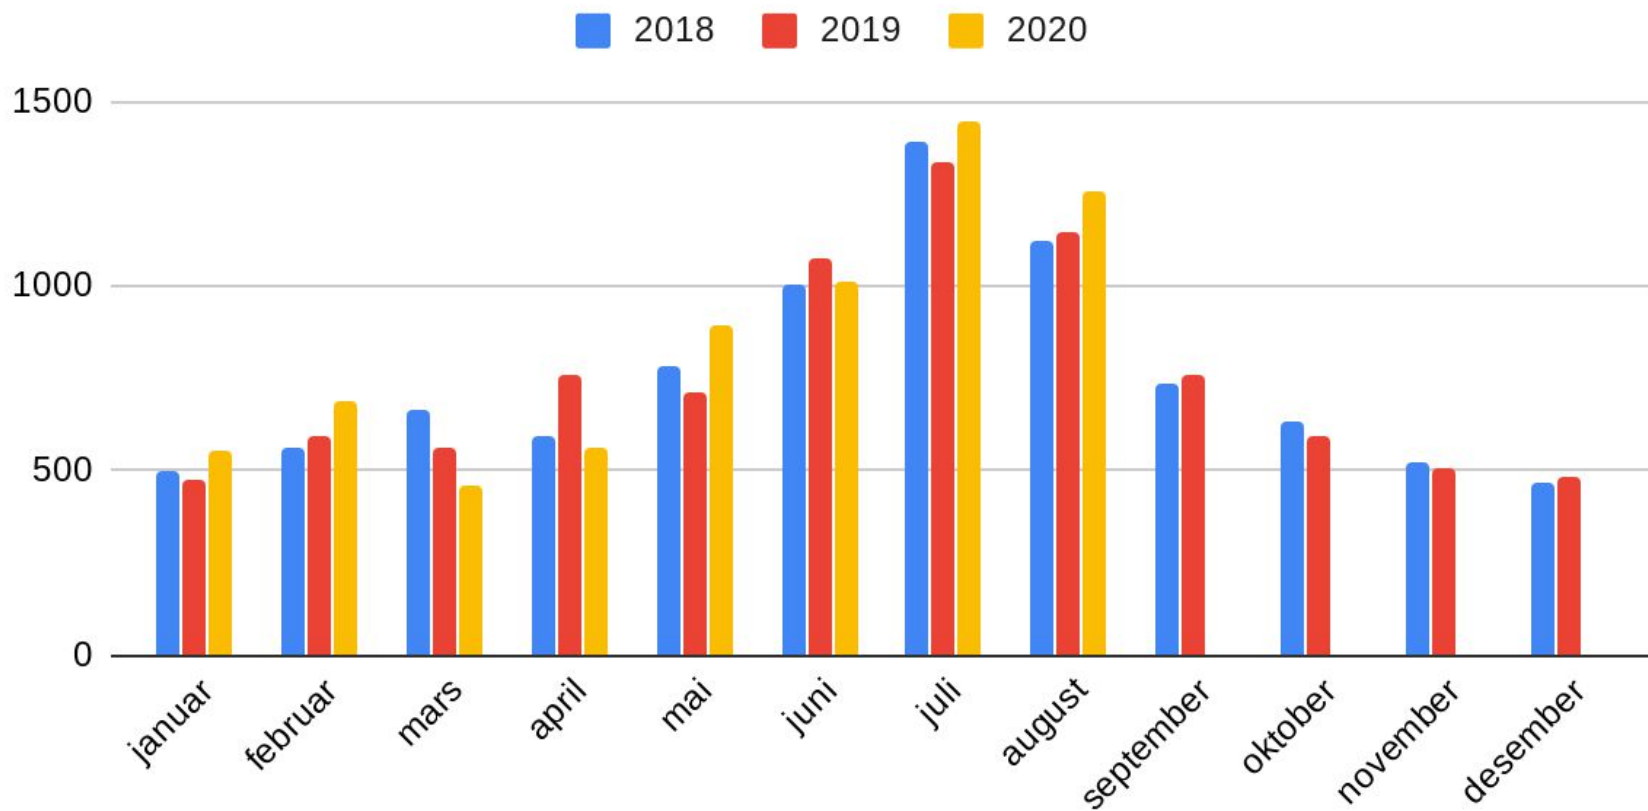

Månadsdøgnettrafikk 2020

Rv13

2018- 2019- 2020tal for kvart målepunkt

Særskilte trekk ved trafikkdata

- Trafikken langs Rv13 kan delast i 3 hovudområde:
 - Rogaland: Stavanger - Nesflaten
 - Hardanger-Voss: Røldal - Myrkdalen
 - Sogn: Vik - Hella - Sogndal
- Liten gjennomgangstrafikk i Brattlandsdalen og over Vikafjellet
- Stor interntrafikk Hella - Sogndal, Palmafossen og Tau - Stavanger
- Turistrafikken er særleg stor i Hardanger og Voss
- Stor trafikkauke sør for Hjelmeland etter opning av Ryfast
- Pga koronarestriksjonar ser ein trafikknedgang samanlikna med 2019 på alle målepunkt for månadene mars, april og mai.
- For juni er det nedgang på alle målepunkt nord for Årdal (Ryfasteffekt)

Berge Sør, Suldal kommune

Månadsdøgntrafikk Rv13 Lovra, Suldal kommune

2018 2019 2020

Lovra, Suldal kommune

Månadsdøgnetrafikk Rv13 Ytre Eiane

Ytre Eiane Hjelmeland kommune

Månadsdøgnetrafikk Rv13 Årdal

Månadsdøgnetrafikk Rv13 Kvam, Strand kommune

Månadsdøgnetrafikk Rv13 Tau Sør

Månadsdøgnetrafikk Rv13 Ryfast v/Solbakk