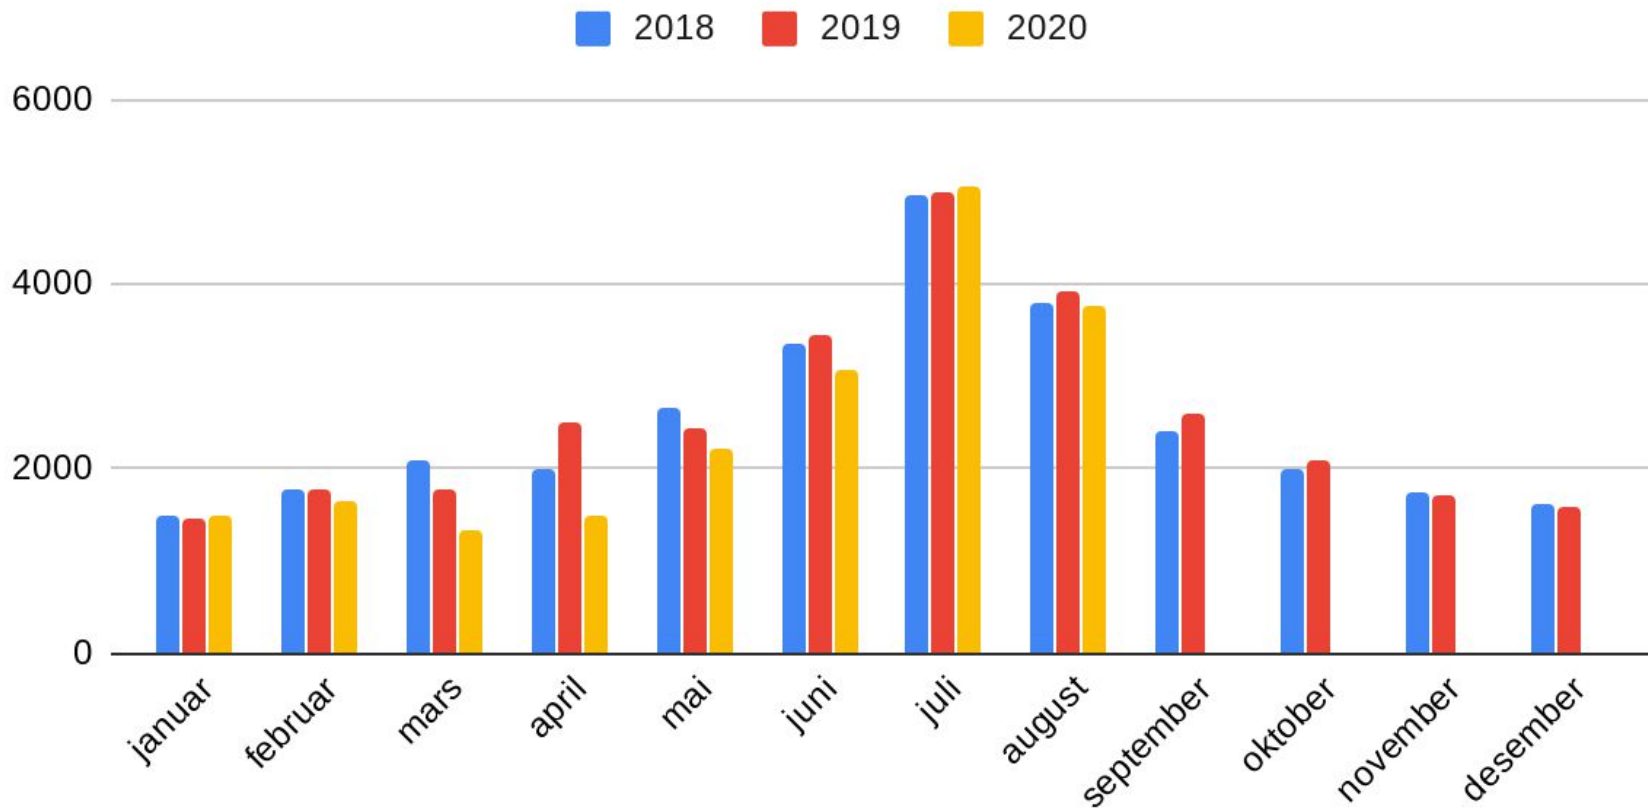

Månadsdøgnetrafikk Rv13 Låtefoss

Låtefoss, Ullensvang kommune