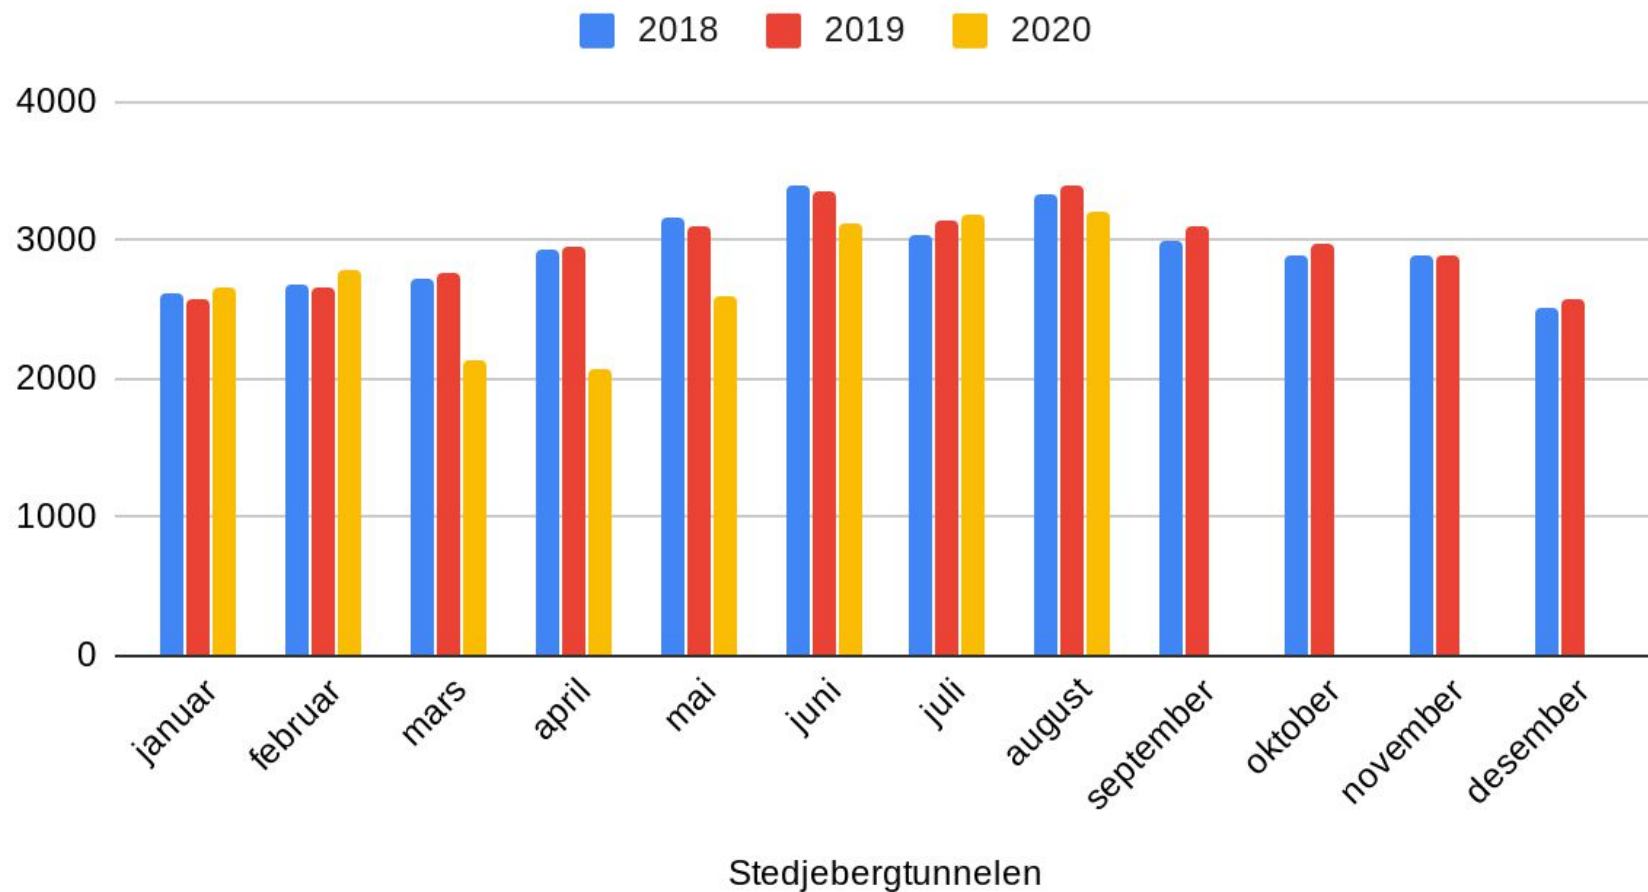

Månadsdøgnettrafikk 2020

Rv13

2018- 2019- 2020tal for kvart målepunkt

Særskilte trekk ved trafikkdata

- Trafikken langs Rv13 kan delast i 3 hovudområde:
 - Rogaland: Stavanger - Nesflaten
 - Hardanger-Voss: Røldal - Myrkdalen
 - Sogn: Vik - Hella - Sogndal
- Liten gjennomgangstrafikk i Brattlandsdalen og over Vikafjellet
- Stor interntrafikk Hella - Sogndal, Palmafossen og Tau - Stavanger
- Turistrafikken er særleg stor i Hardanger og Voss
- Stor trafikkauke sør for Hjelmeland etter opning av Ryfast
- Pga koronarestriksjonar ser ein trafikknedgang samanlikna med 2019 på alle målepunkt for månadene mars, april og mai.
- For juni er det nedgang på alle målepunkt nord for Årdal (Ryfasteffekt)

Månadsdøgntrafikk Rv13 Stedjebergtunnelen

Månaddsdøgntrafikk Rv13 Fatlatunnelen

Månadsdøgntrafikk Rv13 Storehaugtunnelen

Månadsdøgntrafikk Rv13 Myrkdalstunnelen

Månaddsdøgntrafikk Rv13 Palmafossen Aust

Månadsdøgnetrafikk Rv13 Svelgane