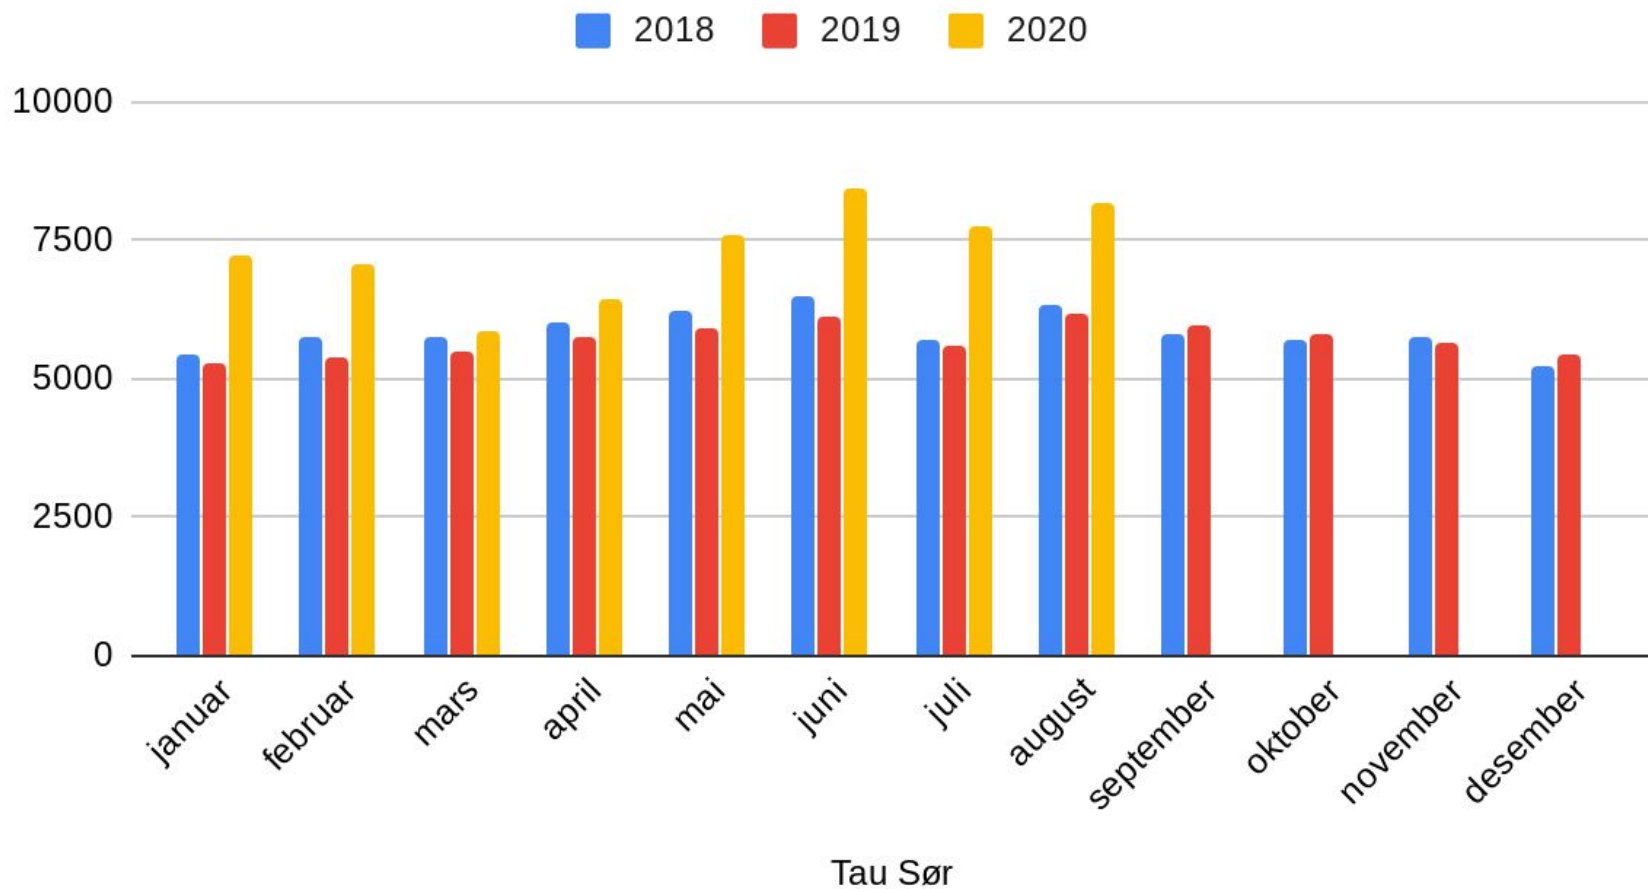

Månadsdøgnettrafikk 2020

Rv13

2018- 2019- 2020tal for kvart målepunkt

Særskilte trekk ved trafikkdata

- Trafikken langs Rv13 kan delast i 3 hovudområde:
 - Rogaland: Stavanger - Nesflaten
 - Hardanger-Voss: Røldal - Myrkdalen
 - Sogn: Vik - Hella - Sogndal
- Liten gjennomgangstrafikk i Brattlandsdalen og over Vikafjellet
- Stor interntrafikk Hella - Sogndal, Palmafossen og Tau - Stavanger
- Turistrafikken er særleg stor i Hardanger og Voss
- Stor trafikkauke sør for Hjelmeland etter opning av Ryfast
- Pga koronarestriksjonar ser ein trafikknedgang samanlikna med 2019 på alle målepunkt for månadene mars, april og mai.
- For juni er det nedgang på alle målepunkt nord for Årdal (Ryfasteffekt)

Månadsdøgnetrafikk Rv13 Låtefoss

Låtefoss, Ullensvang kommune

Månadsdøgnetrafikk Rv13, Nesflaten

Nesflaten, Suldal kommune

Månadsdøgnetrafikk Rv13 Berge Øst, Suldal kommune

Berge Øst, Suldal kommune

Månadsdøgnetrafikk, Rv13 Berge Sør, Suldal kommune

Berge Sør, Suldal kommune

Månadsdøgntrafikk Rv13 Lovra, Suldal kommune

2018 2019 2020

Lovra, Suldal kommune

Månadsdøgnetrafikk Rv13 Ytre Eiane

Ytre Eiane Hjelmeland kommune

Månadsdøgnetrafikk Rv13 Årdal

Månadsdøgnetrafikk Rv13 Kvam, Strand kommune

Månadsdøgnetrafikk Rv13 Tau Sør

Månadsdøgnetrafikk Rv13 Ryfast v/Solbakk