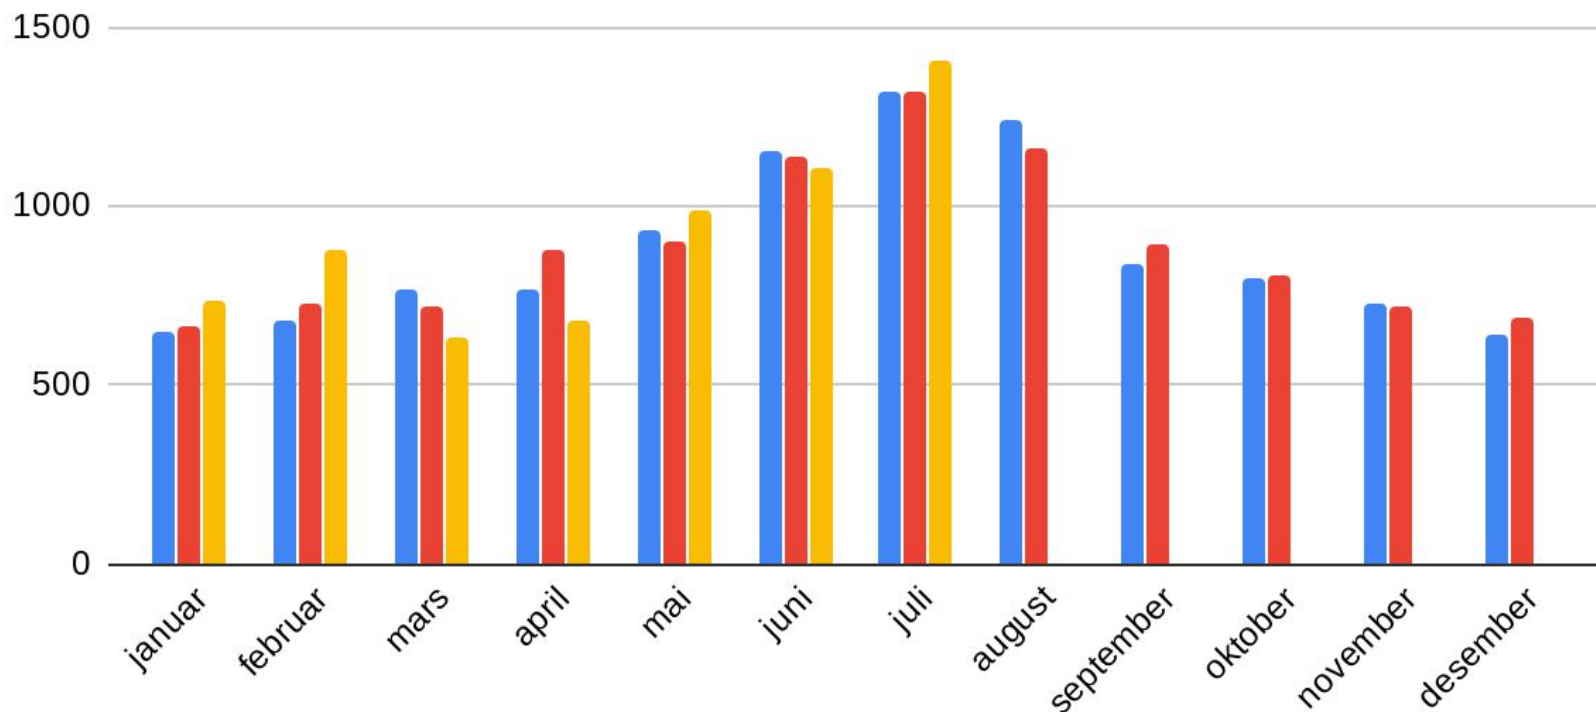

Månadsdøgnettrafikk 2020

Rv13

2018- 2019- 2020tal for kvart målepunkt

Særskilte trekk ved trafikkdata

- Trafikken langs Rv13 kan delast i 3 hovudområde:
 - Rogaland: Stavanger - Nesflaten
 - Hardanger-Voss: Røldal - Myrkdalen
 - Sogn: Vik - Hella - Sogndal
- Liten gjennomgangstrafikk i Brattlandsdalen og over Vikafjellet
- Stor interntrafikk Hella - Sogndal, Palmafossen og Tau - Stavanger
- Turistrafikken er særleg stor i Hardanger og Voss
- Stor trafikkauke sør for Hjelmeland etter opning av Ryfast
- Pga koronarestriksjonar ser ein trafikknedgang samanlikna med 2019 på alle målepunkt for månadene mars, april og mai.
- For juni er det nedgang på alle målepunkt nord for Årdal (Ryfasteffekt)

Månadsdøgnetrafikk Rv13 Låtefoss

Låtefoss, Ullensvang kommune

Månadsdøgnetrafikk Rv13, Nesflaten

Nesflaten, Suldal kommune

Månadsdøgnetrafikk Rv13 Berge Øst, Suldal kommune

Berge Øst, Suldal kommune

Månadsdøgnetrafikk, Rv13 Berge Sør, Suldal kommune

Berge Sør, Suldal kommune

Månadsdøgntrafikk Rv13 Lovra, Suldal kommune

2018 2019 2020

Lovra, Suldal kommune

Månadsdøgnetrafikk Rv13 Ytre Eiane

Ytre Eiane Hjelmeland kommune

Månadsdøgnetrafikk Rv13 Årdal

Månadsdøgnetrafikk Rv13 Kvam, Strand kommune

Månadsdøgnetrafikk Rv13 Tau Sør

Månadsdøgnetrafikk Rv13 Ryfast v/Solbakk